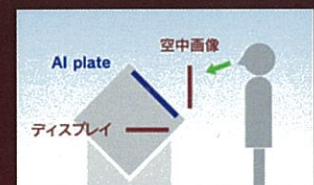

見せ方自由自在 空中ディスプレイ

AIキューブ

キューブ(立方体)型の筐体は単体あるいは複数積み重ねることが可能であること、それは空中ディスプレイを見せたい方向、レイアウトしたい場所など自由自在に設置できる、シンプルでまったく新しいサイネージスタイルの提案です。もちろん、センサーと組み合わせて直感的かつ非タッチで写真、動画を遷移操作することも出来ます。

本体 : 木製、一部スチール
サイズ : H500ミリ×W500ミリ×D500ミリ
重量 : 18.4kg (プレート含む)
表示サイズ : 対角15インチ以内
使用プレート : 488ミリ角AIプレート

※センサーを装着していない仕様です。
※製品のデザイン、仕様、外観は予告なく変更することがあります。

俯瞰視