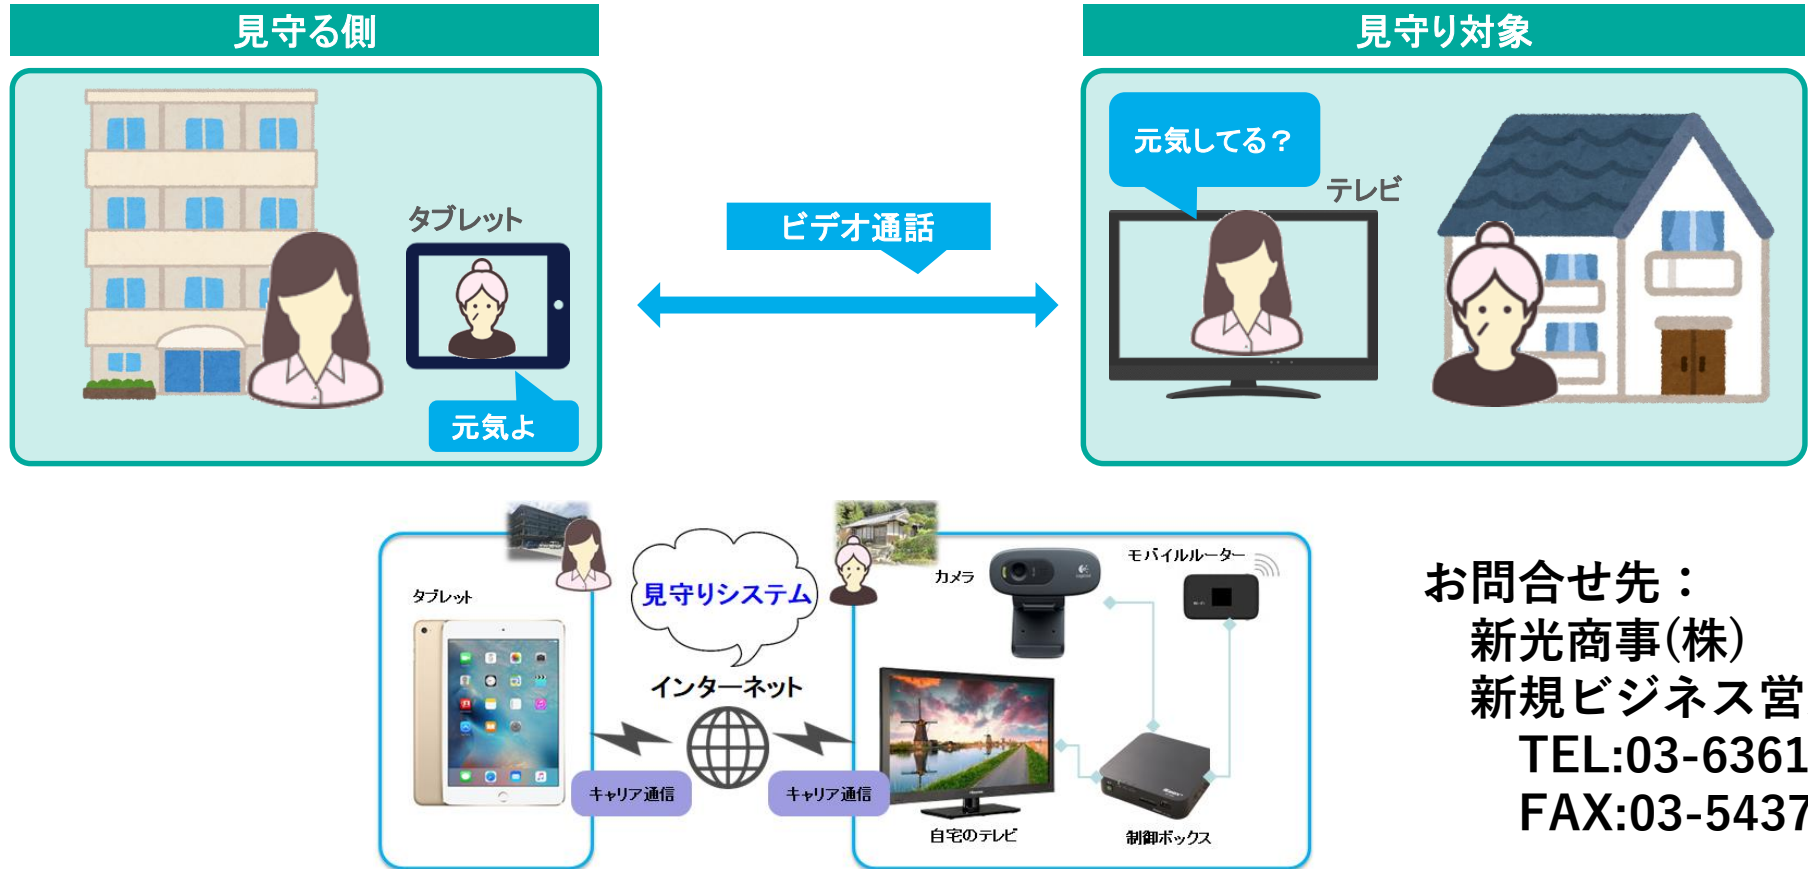

# テレビを活用した見守りシステム

家庭のテレビを使って離れた家族への声かけを実現  
声をかけられる側は操作一切不要の簡易システム

遠隔医療分野でも実用化されています

お問合せ先：  
新光商事(株)  
新規ビジネス営業部FAE課  
TEL:03-6361-8085  
FAX:03-5437-8496